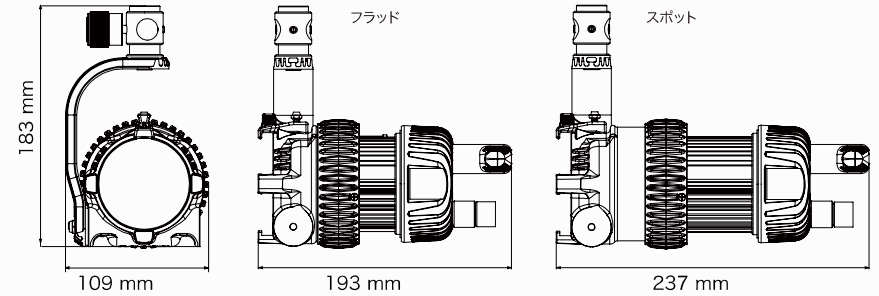

ライトヘッド (フォーカス範囲)	Turboシリーズ						
	DLED4-D (60°-4°)	DLED4-BI(D) (60°-4°)	DLED7-D (60°-6°)	DLED7-BI(D) (60°-8°)	DLED9-D (50°-4°)	DLED9-BI(D) (50°-4°)	Arri 300 (55°-15°)
Lux フラッド1m	1,500	1,580	2,500	2,600	5,080	5,050	4,500
Lux スポット1m	14,500	12,100	38,000	21,000	60,000	43,000	16,803
消費電力	41 W	44 W	90 W	90 W	90 W	90 W	304 W

DLED7 TECHNICAL DATA

DLED7-D, DLED7-T, DLED7-BI

フォーカス LEDライトヘッド:
DLED7-D, DLED7-T, DLED7-BI

フォーカス範囲 (フォーカス比率)	60°-4° (1:20) (オプションの非球面ワイドコンバージョンレンズ 使用時 85°-54°)
フォーカス コントロール	フォーカスリング回転式
電力	最大消費電力 90W (ハイカラーバージョンも 最大90W)
マウント	16mmメスレシーバー および28mmスタッド(オス)
使用角度	制限無し
チルトコントロール	調整可能なフリクション
アクセサリ ホルダー*	直径76mm
安全性	Protection Class III, SELV, IP20
冷却	アクティブサイレント冷却 冷却ファン内蔵
紫外線	紫外線発生なし
重量	1,300 g